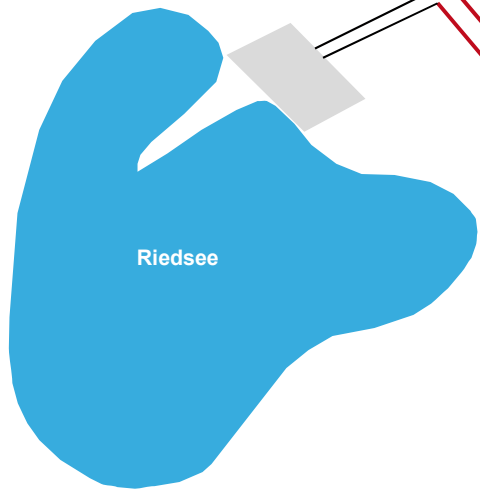

Wiesenhof
WC 7 B

Richtung Geinsheim

Leeheim

P

PKW-Parkmöglichkeiten befinden sich auf dem Parkplatz Netto K157/ Hauptstraße

1. **OGV/HGV Leeheim**
Getränke, Spießbraten, Wurstspieße; Führungen durch die Obstbauanlage, Unterhaltungsmusik
2. **Kerweverein Erfelden & Wutzdog e.V.**
3 Live-Bands, Speisen und Getränke
3. **ASV 1933 Leeheim e.V.**
Fischbrötchen, Würstchen, Bier und Kaltgetränke
5. **Polizei**
Präventionsmobil
4. **DLRG OG Leeheim**
Getränke, Flammkuchen, Riedseeburger, Würstchen, Kinderbelustigung
6. **FC Germania Leeheim**
Getränke, Pizza, Kaffee und Kuchen, Bühne mit Livemusik, ab 10:00 Uhr Musikzug des FC Germania Leeheim, ab 14:00 Uhr „Ugly Bags“ (Rock Cover, Spiel, Sport & Spaß für Kinder
7. **Pink Panthers MC**
Speisen und Getränke, Open-Air-Bühne Liveband: HARDCOVER
8. **Büchner Bühne e.V.**
Kaffee, Kuchen, Softdrinks

FP Fahrradparkplatz

B Bühne

+ Westring / Geinsheimer Straße

Q1 Westring / Geinsheimer Straße

Q2 Schleuse Westring / Kammerhofweg

Benschheimer Hof
WC
B

Richtung Erfelden

Baustelle Erfelder Straße (Vollsperrung)