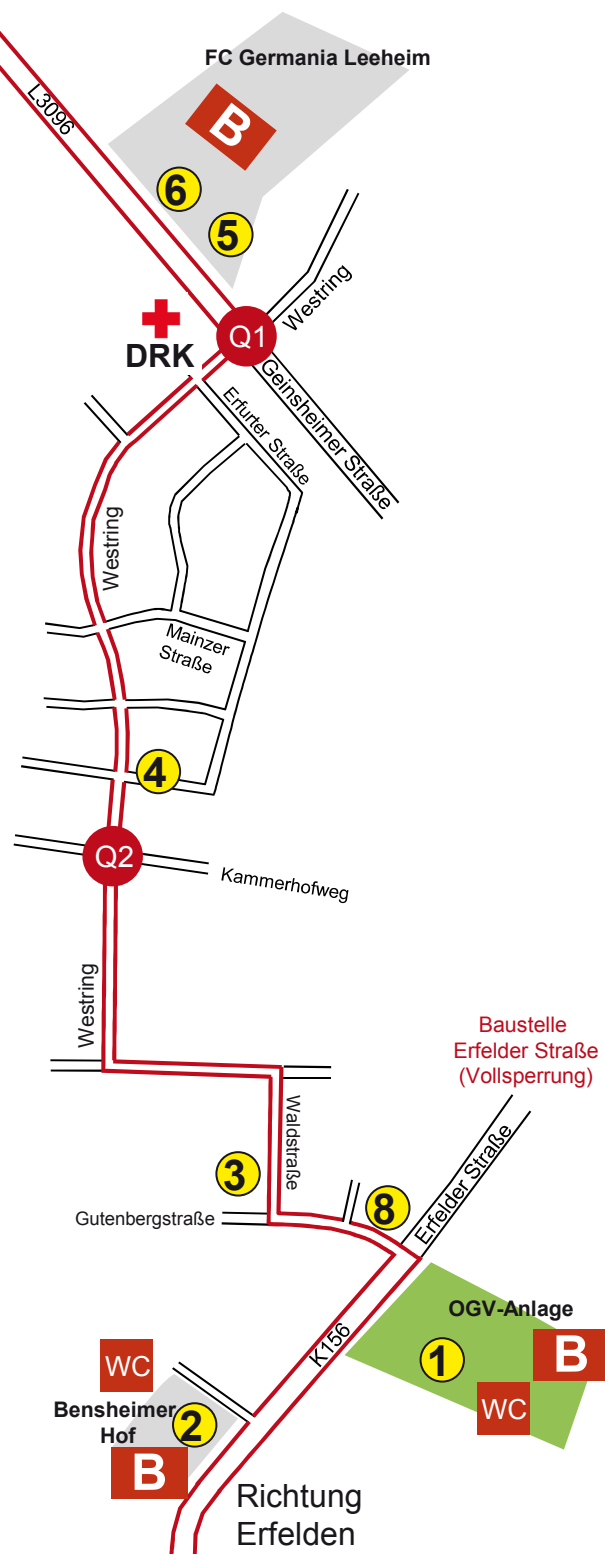

Wiesenhof
WC 7 B

Richtung Geinsheim

Leeheim

P

PKW-Parkmöglichkeiten befinden sich auf dem Parkplatz Netto K157/ Hauptstraße

1. **OGV/HGV Leeheim**
Getränke, Spießbraten, Wurstspieße; Führungen durch die Obstbauanlage, Unterhaltungsmusik
2. **Kerweverein Erfelden & Wutzdog e.V.**
3 Live-Bands, Speisen und Getränke
3. **ASV 1933 Leeheim e.V.**
Fischbrötchen, Würstchen, Bier und Kaltgetränke
5. **Polizei**
Präventionsmobil
4. **DLRG OG Leeheim**
Getränke, Flammkuchen, Riedseeburger, Würstchen, Kinderbelustigung
6. **FC Germania Leeheim**
Getränke, Pizza, Kaffee und Kuchen, Bühne mit Livemusik, ab 10:00 Uhr Musikzug des FC Germania Leeheim, ab 14:00 Uhr „Ugly Bags“ (Rock Cover, Spiel, Sport & Spaß für Kinder
7. **Pink Panthers MC**
Speisen und Getränke, Open-Air-Bühne Liveband: HARDCOVER
8. **Büchner Bühne e.V.**
Kaffee, Kuchen, Softdrinks

FP Fahrradparkplatz

B Bühne

+ Westring / Geinsheimer Straße

Q1 Westring / Geinsheimer Straße

Q2 Schleuse Westring / Kammerhofweg

Benschheimer Hof
WC
B

Richtung Erfelden

Baustelle Erfelder Straße (Vollsperrung)

OGV-Anlage
1
WC
B